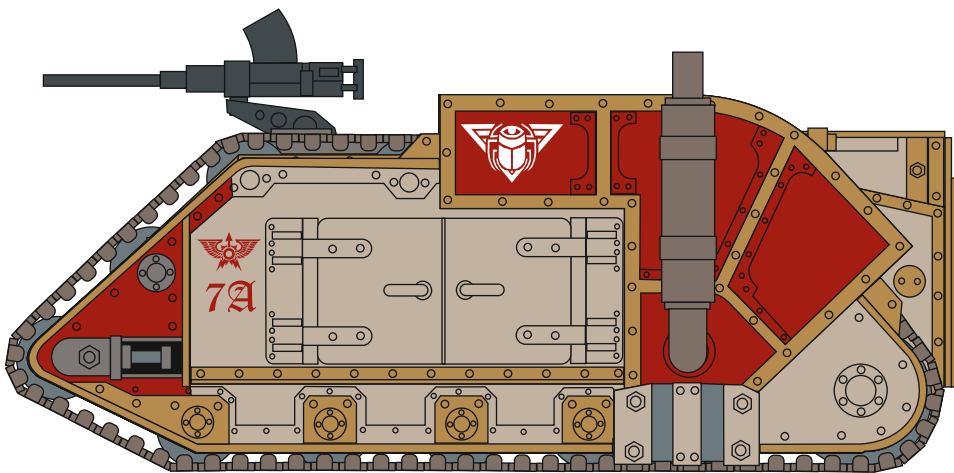

CHAPTER SOLAR AUXILIA PROSPERINE SPIREGUARD

PATOROCH

18a

19

20

18*

19a

20a

186*

22*

22г*

21a*

21б*

21в*

23д*

22д*