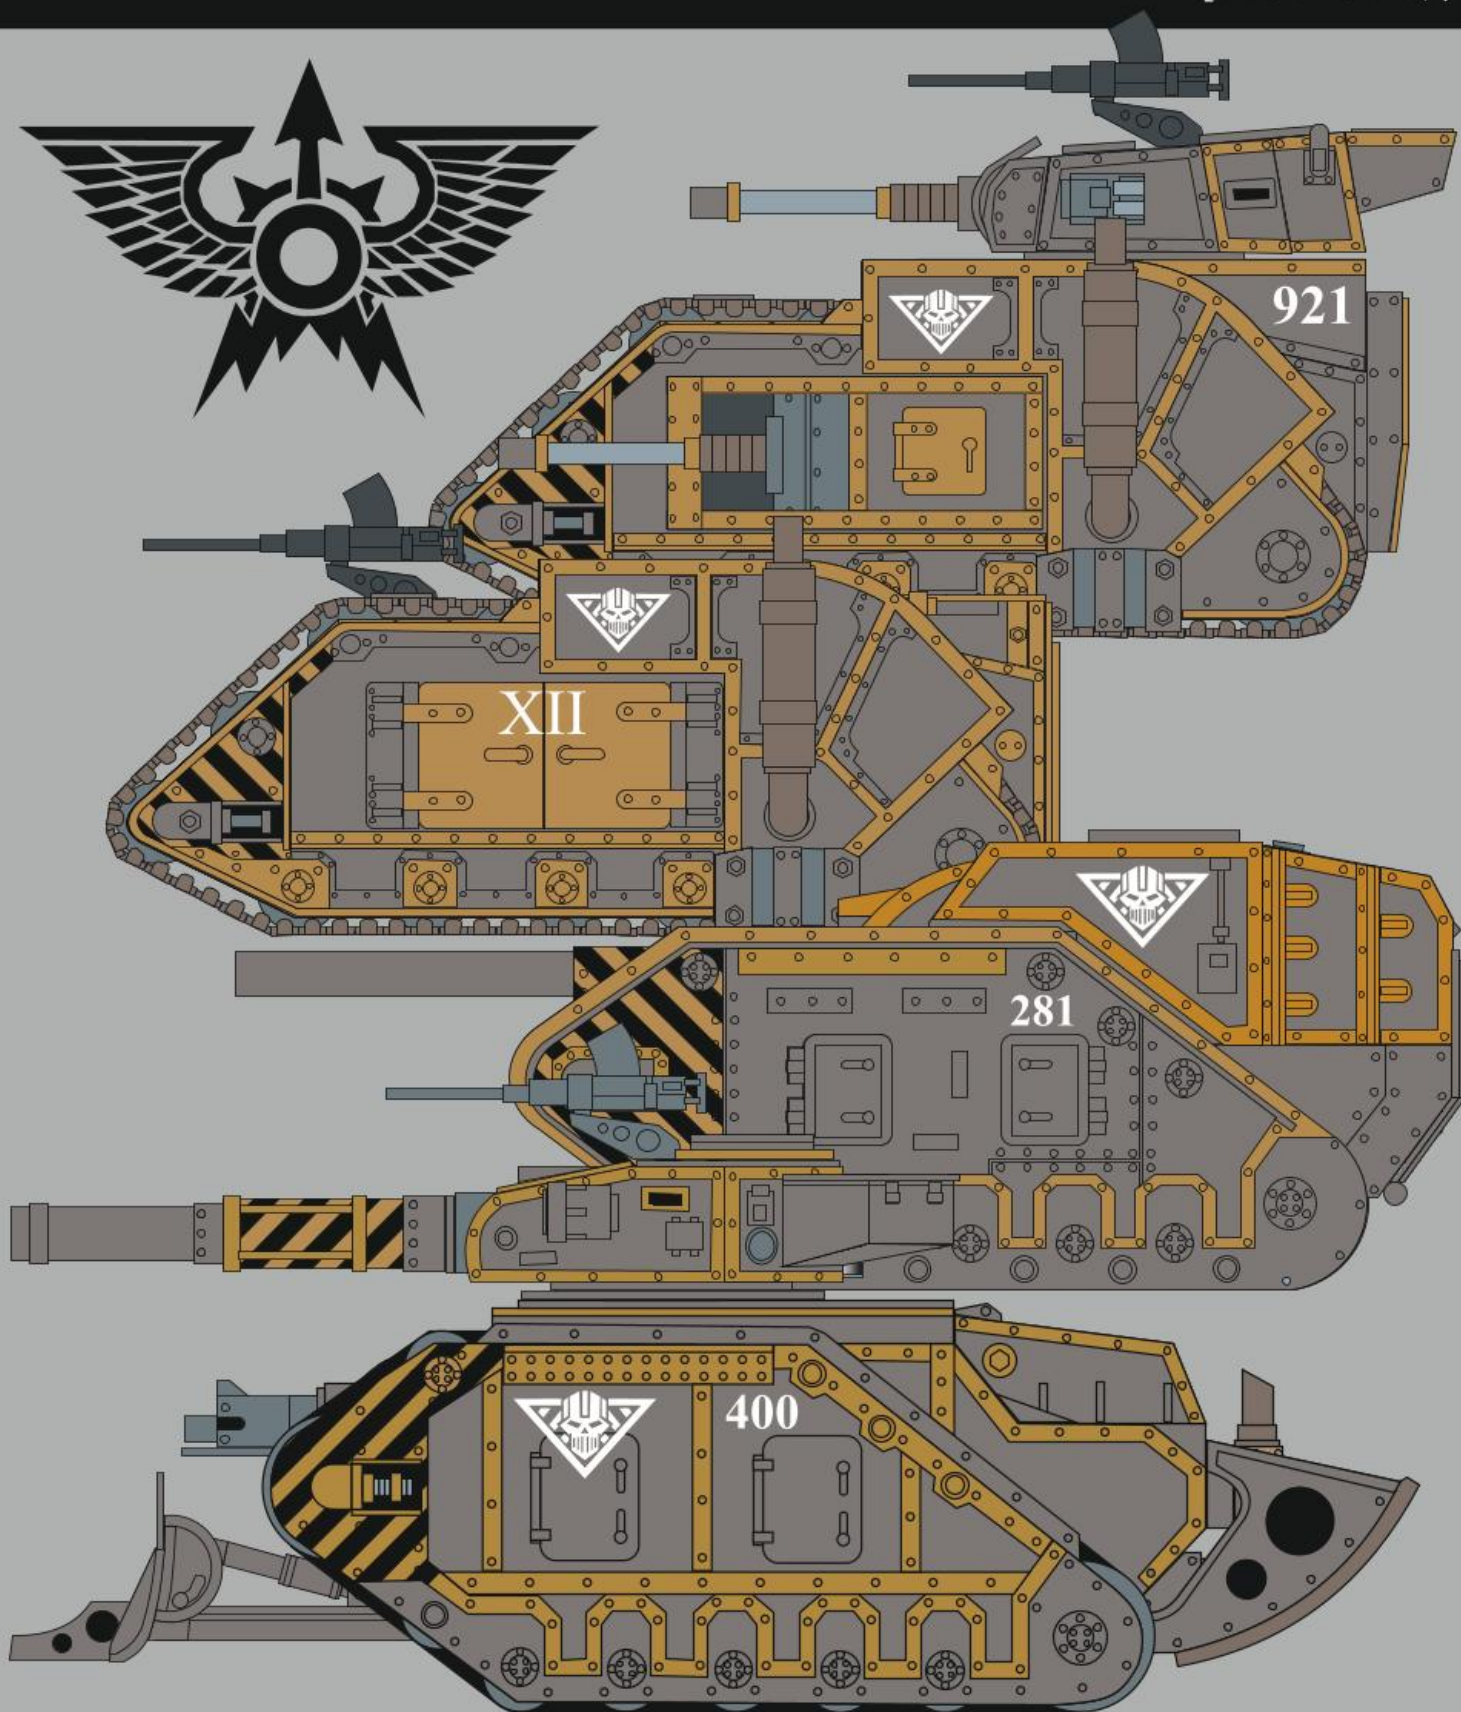

CHAPTER SOLAR AUXILIA SELUCID THORAKITE

РАТОРОСЬ

26

26a

26a

26a

26b

27П

27Л

27a

276*

27в*

27г

27д

27e

18a