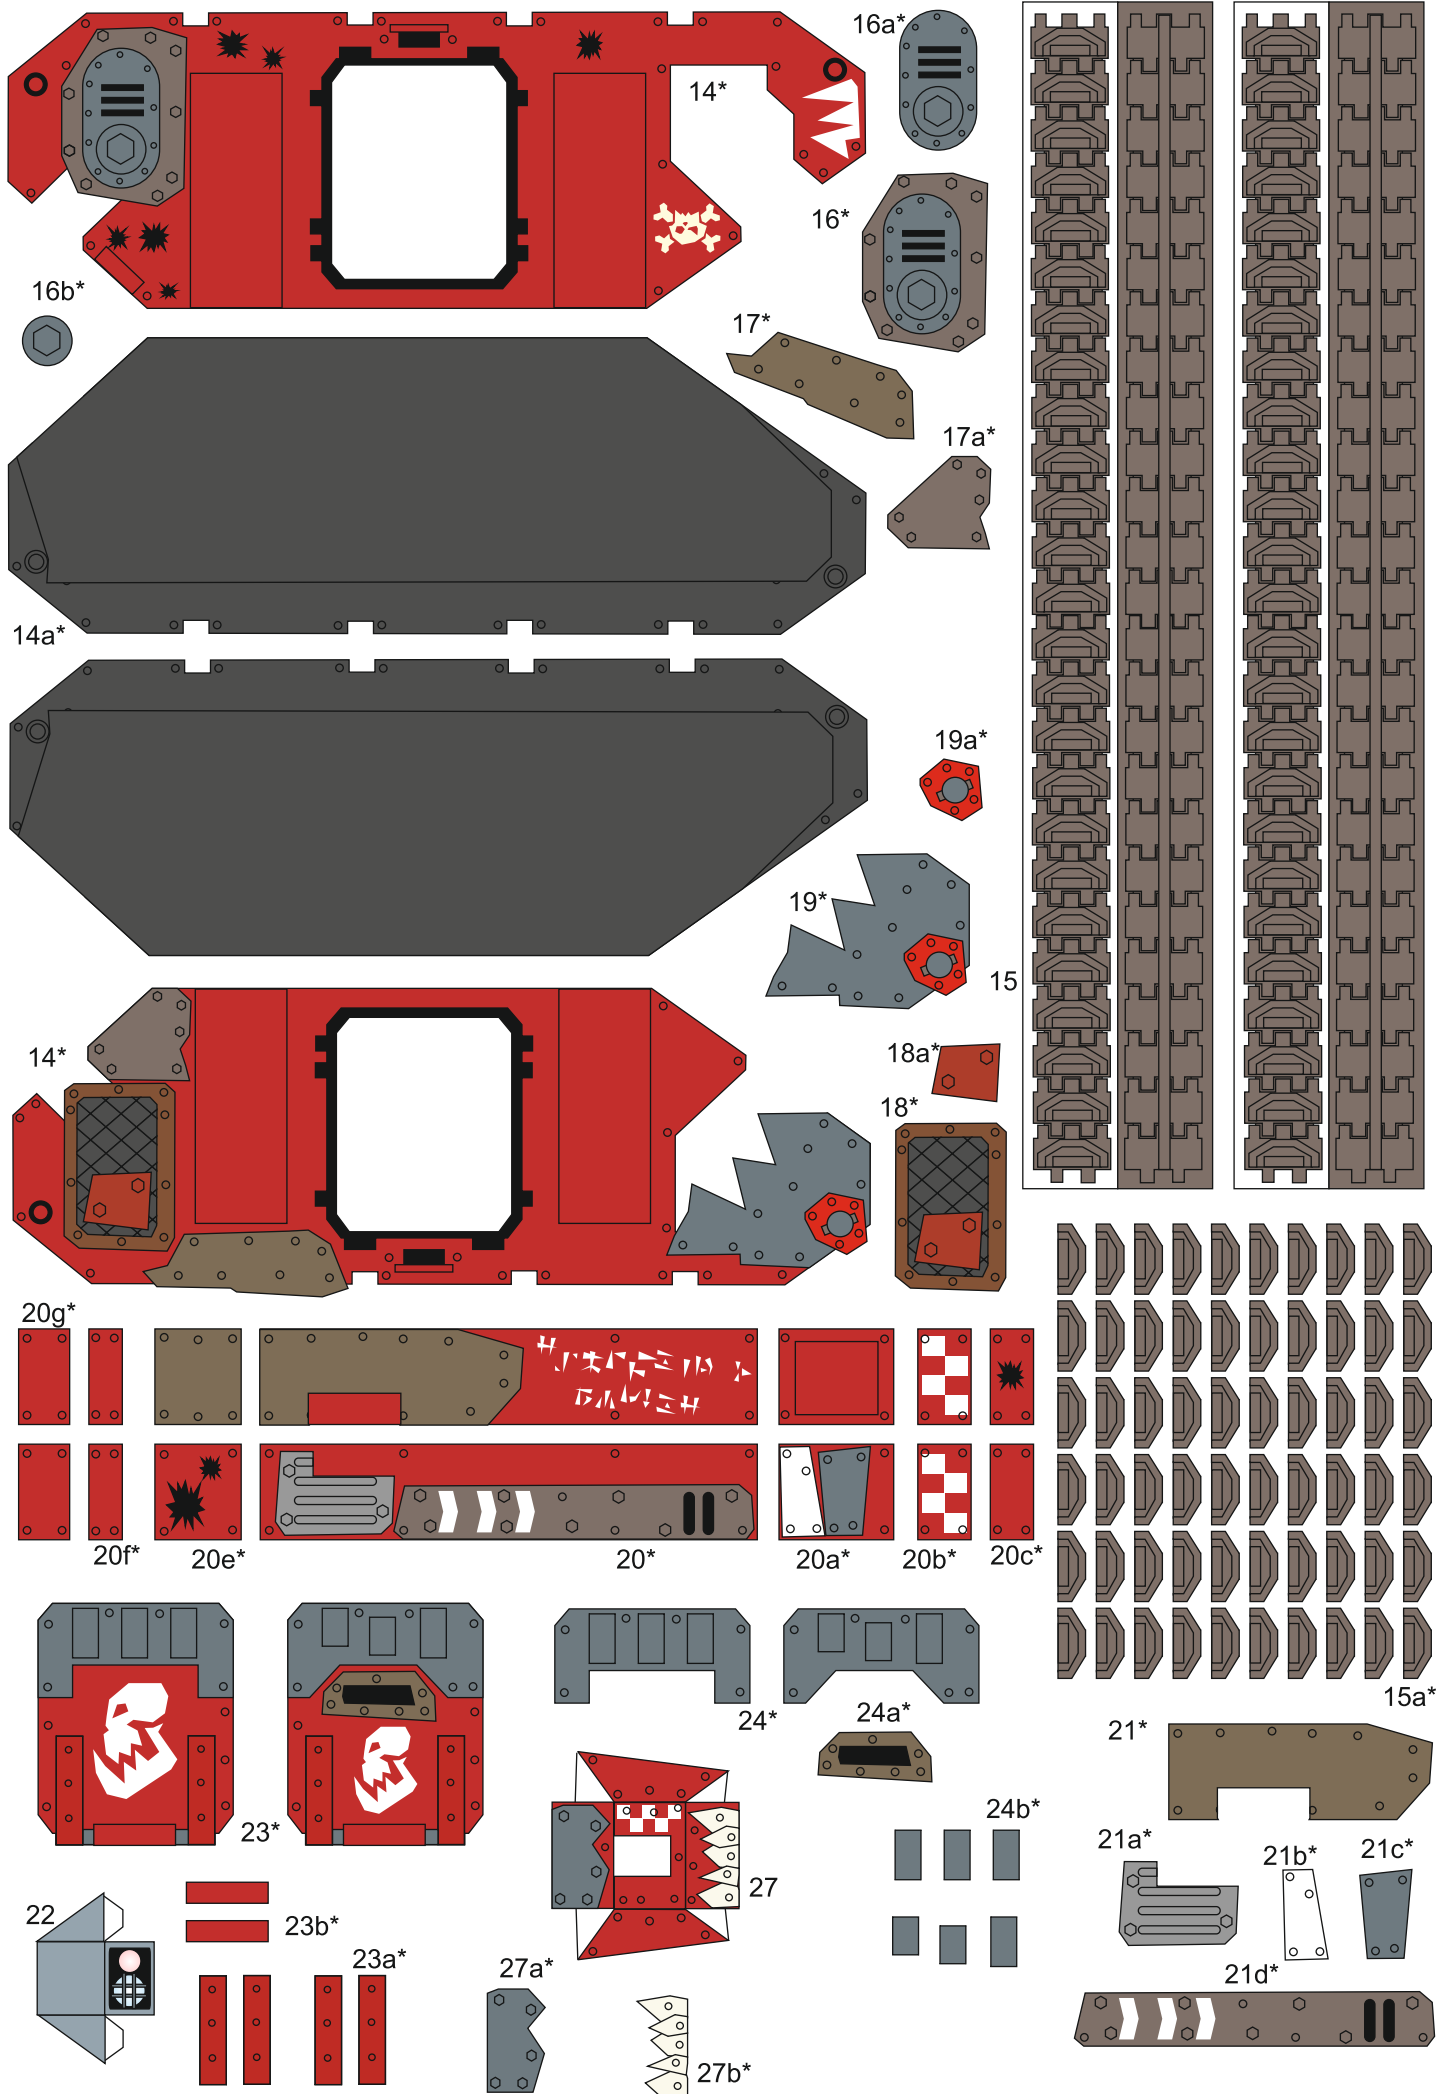

Addeptus mechanicus departamento manufacturum

ORCS RHINO

PATOROCH

21

Free model, not for sale

Made in Ukraine

12a

12

13

13a

15

20f*

20e*

20*

20a*

20b*

20c*

24b*

23a*

27a*

27b*

21d*

12

12a

12

13

13a