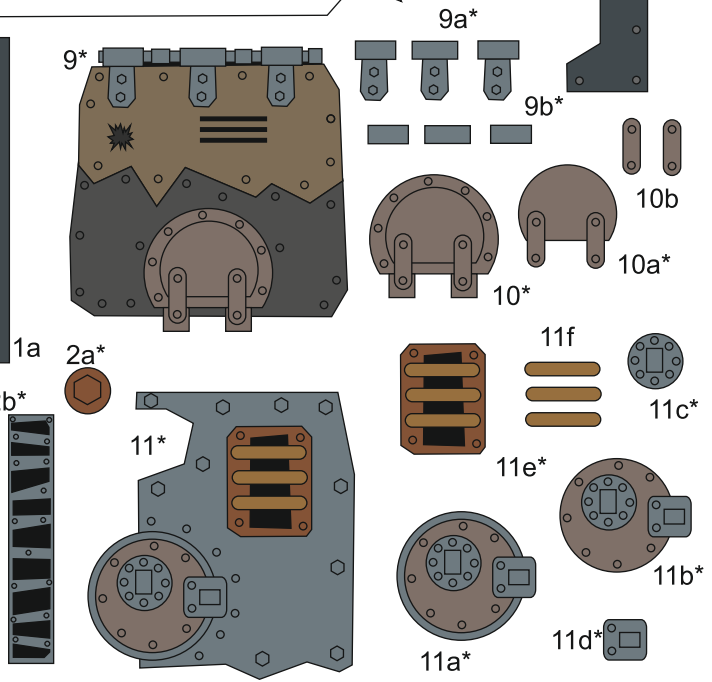

Addeptus mechanicus departamento manufacturum

ORCS RHINO

PATOROCH

21

Free model, not for sale

Made in Ukraine

12a

12

13

13a

15

20f*

20e*

20*

20a*

20b*

20c*

24b*

23a*

27a*

27b*

21d*

12

12a