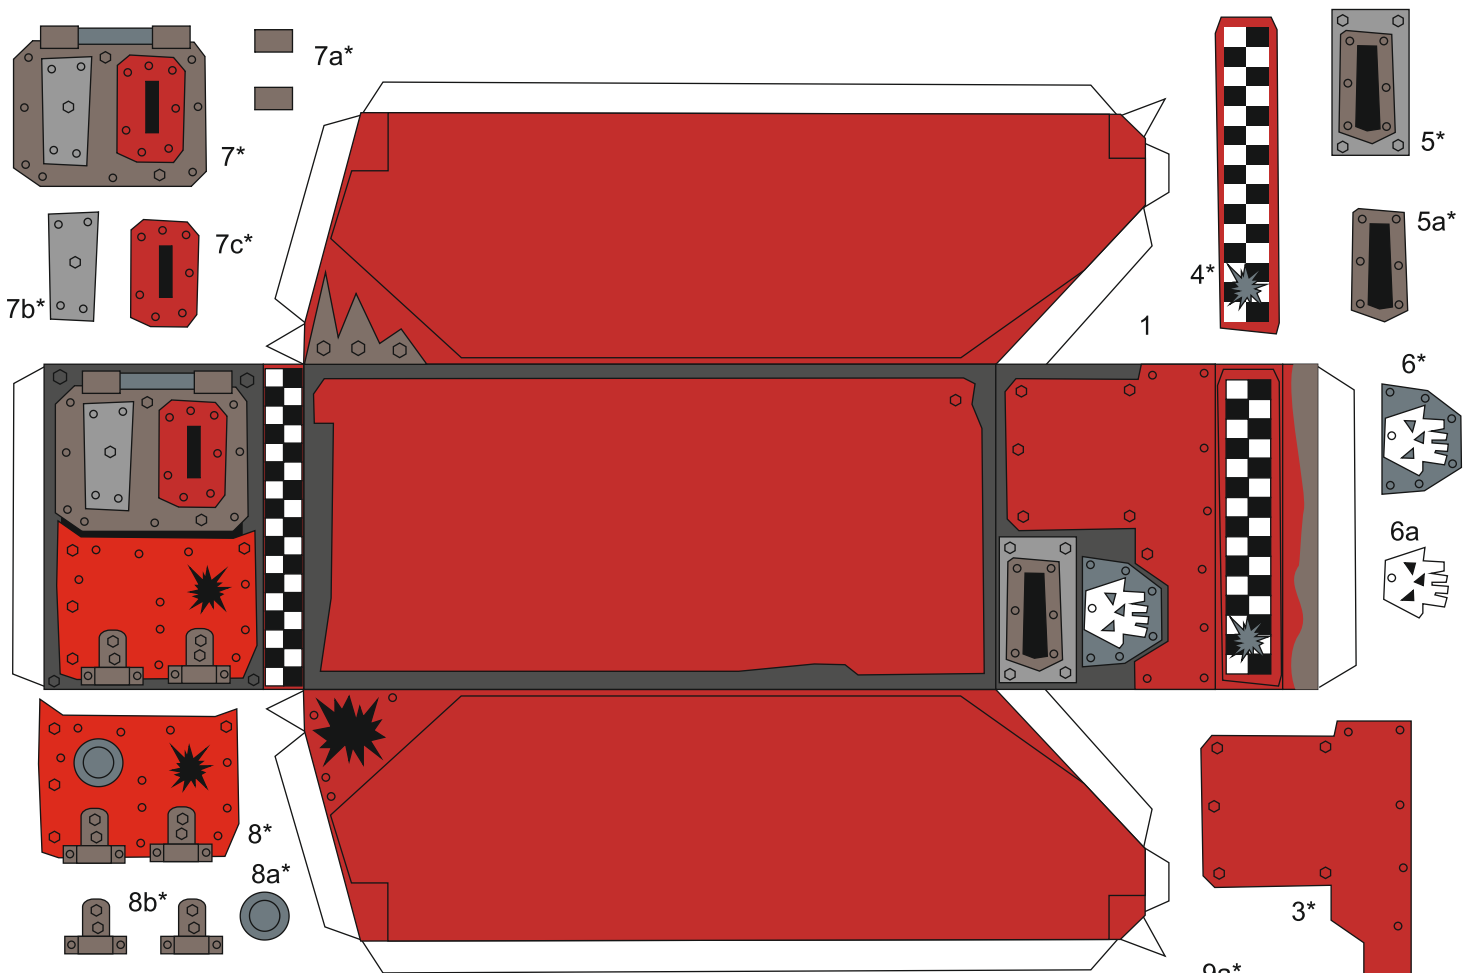

Addeptus mechanicus departamento manufacturum

ORCS RHINO

PATOROCH

21

Free model, not for sale

Made in Ukraine

12a

12

13

13a

15

20f*

20e*

20*

20a*

20b*

20c*

24b*

23a*

27a*

27b*

21d*

12

12a