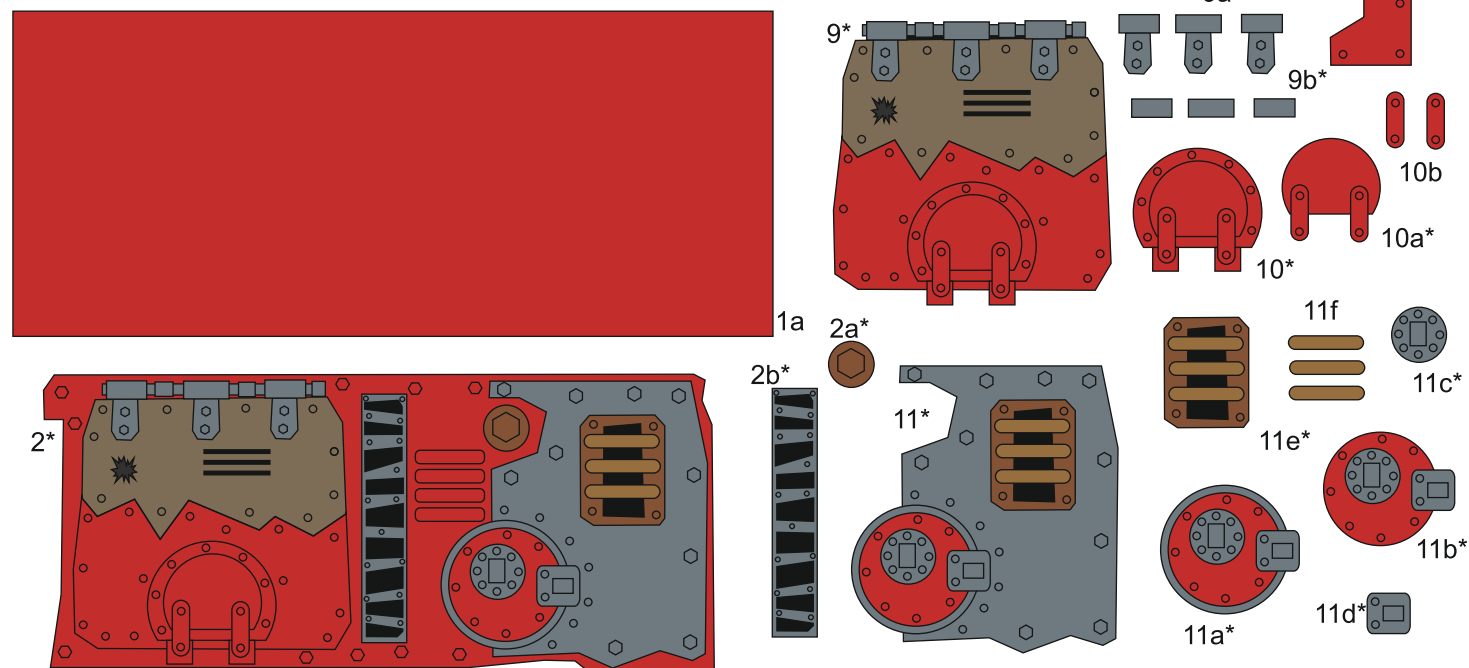

Addeptus mechanicus departamento manufacturum

ORCS RHINO

PATOROCH

21

Free model, not for sale

Made in Ukraine

12a

12

13

13a

15

20f*

20e*

20*

20a*

20b*

20c*

24b*

23a*

27a*

27b*

21d*

12

12a