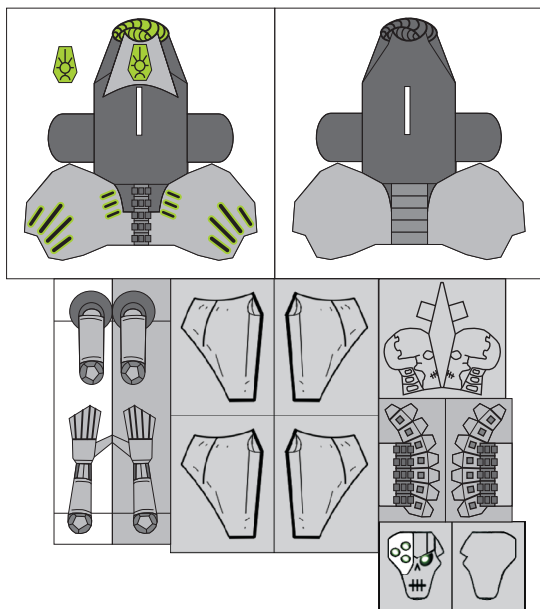

Вклеить
внутри
корпуса

согнуть
и склеить
центр

согнуть и
не клеить
бока

хребет торса

двигатели

нижний хребет

для лорда

Гаусс пушка

Тяжелая гаусс пушка

Все трубочки накручиваются на 2 мм стержень