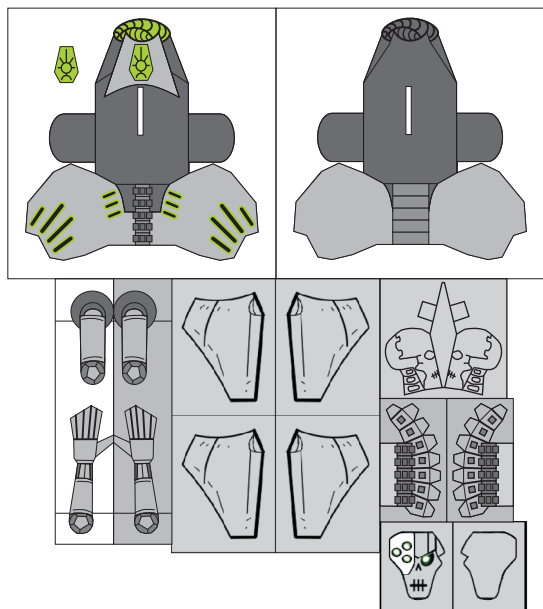

Вклеить
внутри
корпуса

согнуть
и склеить
центр

согнуть и
не клеить
бока

хребет торса

двигатели

нижний хребет

для лорда

Гаусс пушка

Тяжелая гаусс пушка

Все трубочки накручиваются на 2 мм стержень