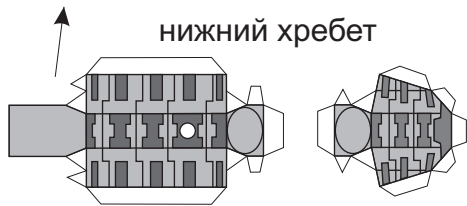

Вклеить
внутри
корпуса

согнуть
и склеить
центр

согнуть и
не клеить
бока

хребет торса

двигатели

нижний хребет

для лорда

Гаусс пушка

Тяжелая гаусс пушка

Все трубочки накручиваются на 2 мм стержень