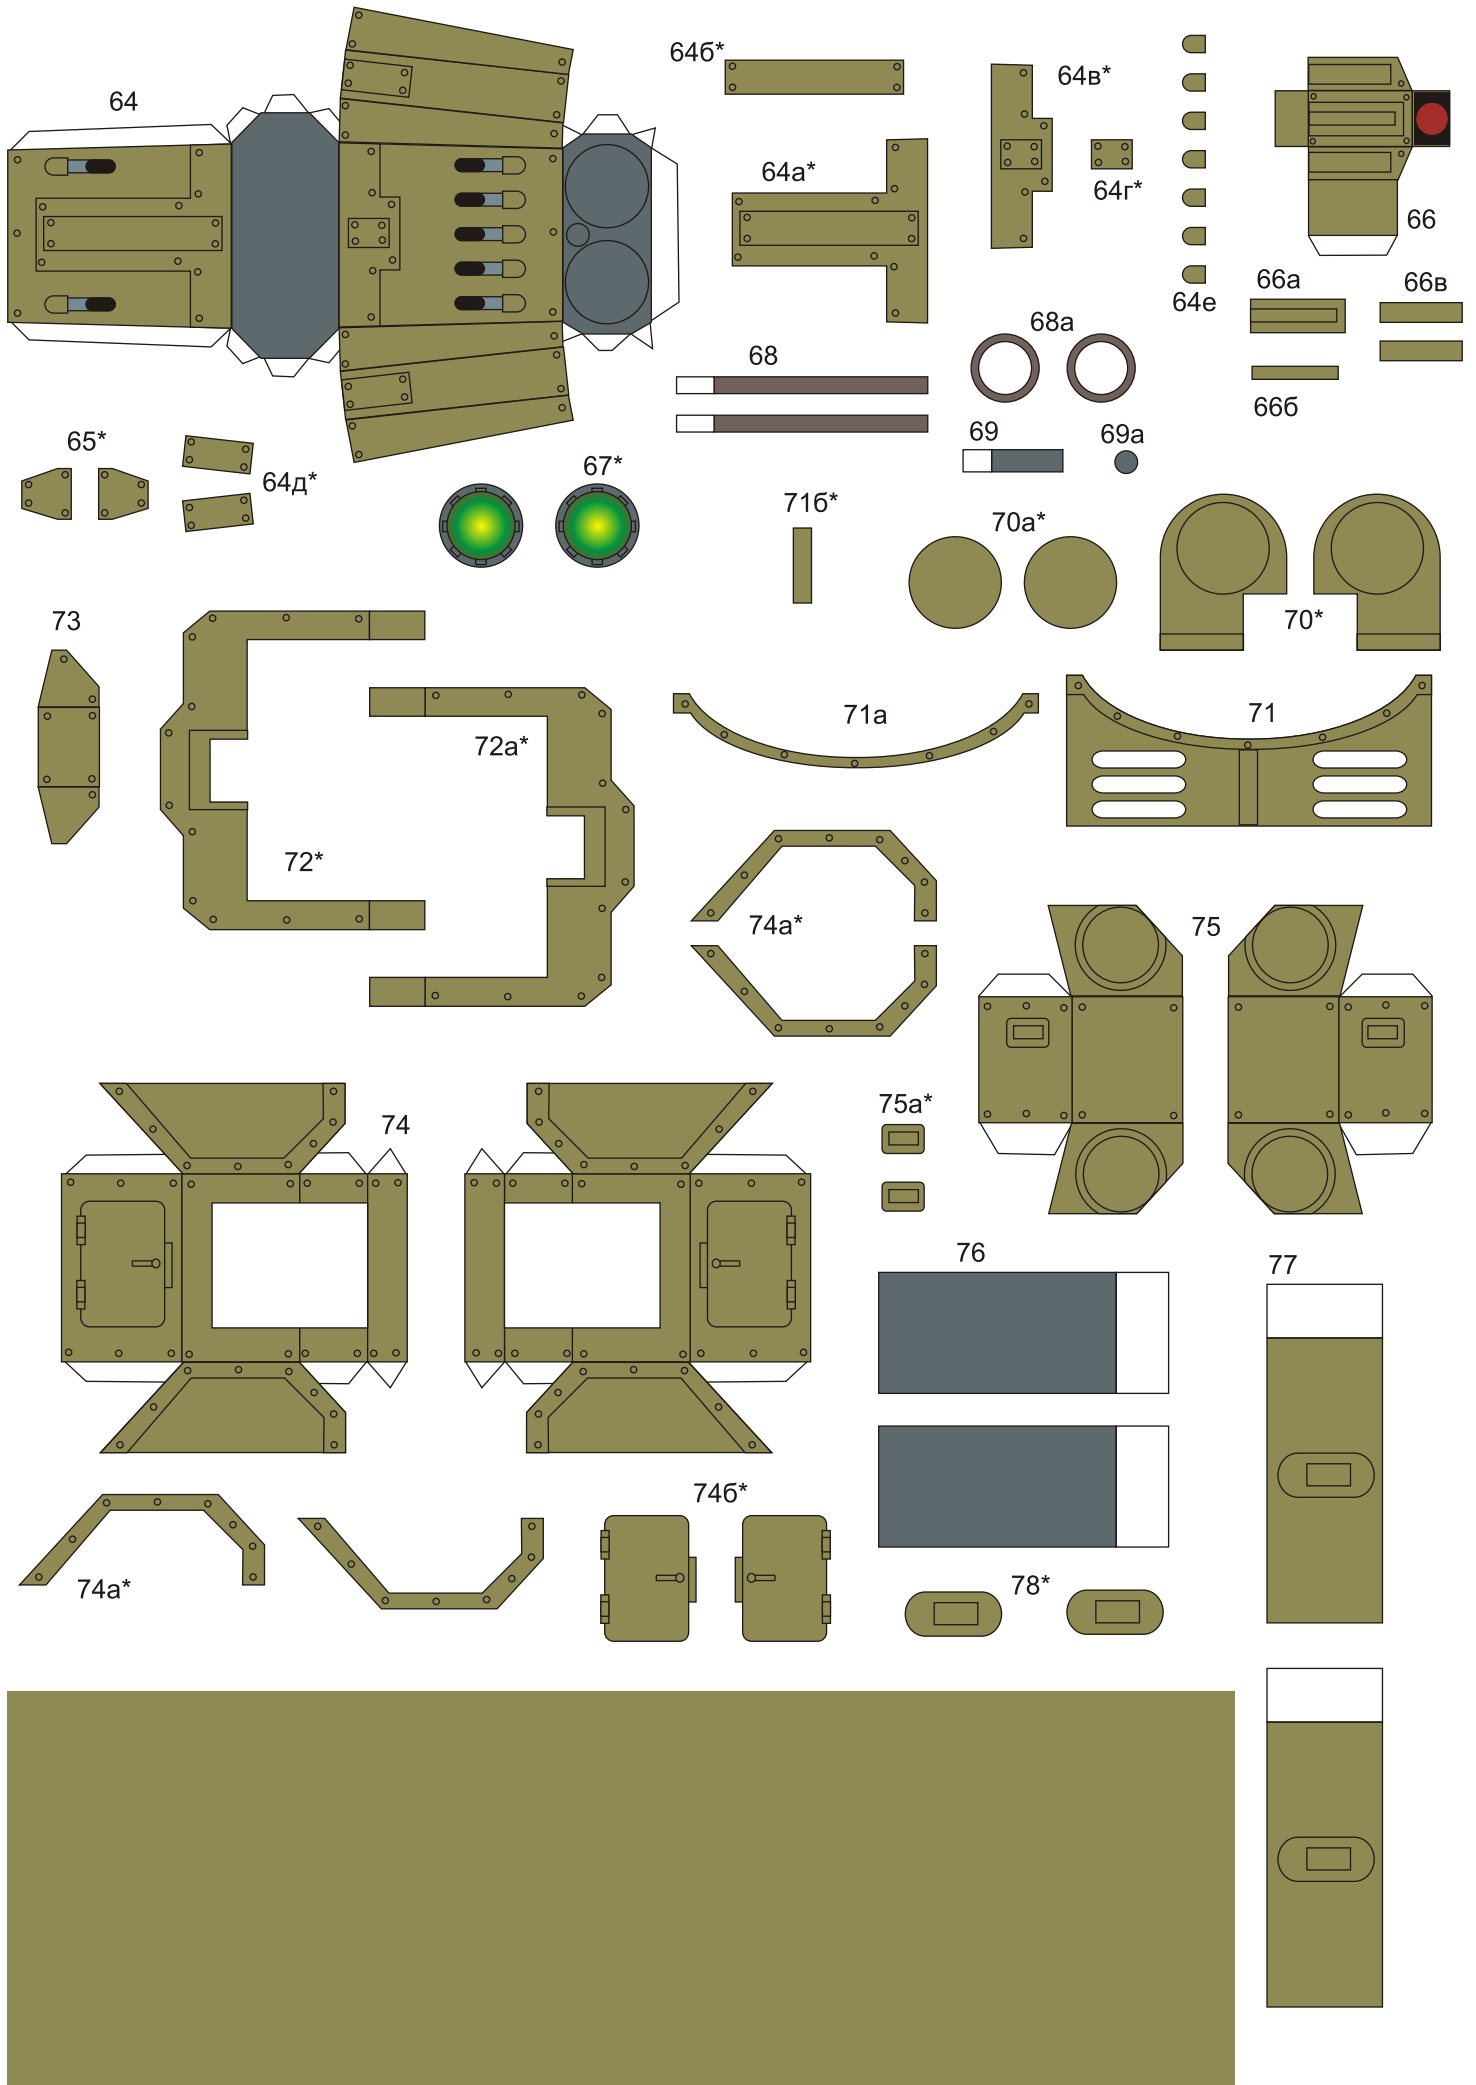

deptus mecharicus departamento manufacturum

Machariys Omega

Free model, not for sale

78*

19

29*

29a*

296

29b

8ж

8з

8г1*

18П

28*

28a

196

1B

30Б

18л

19

19

29B

29a*

296