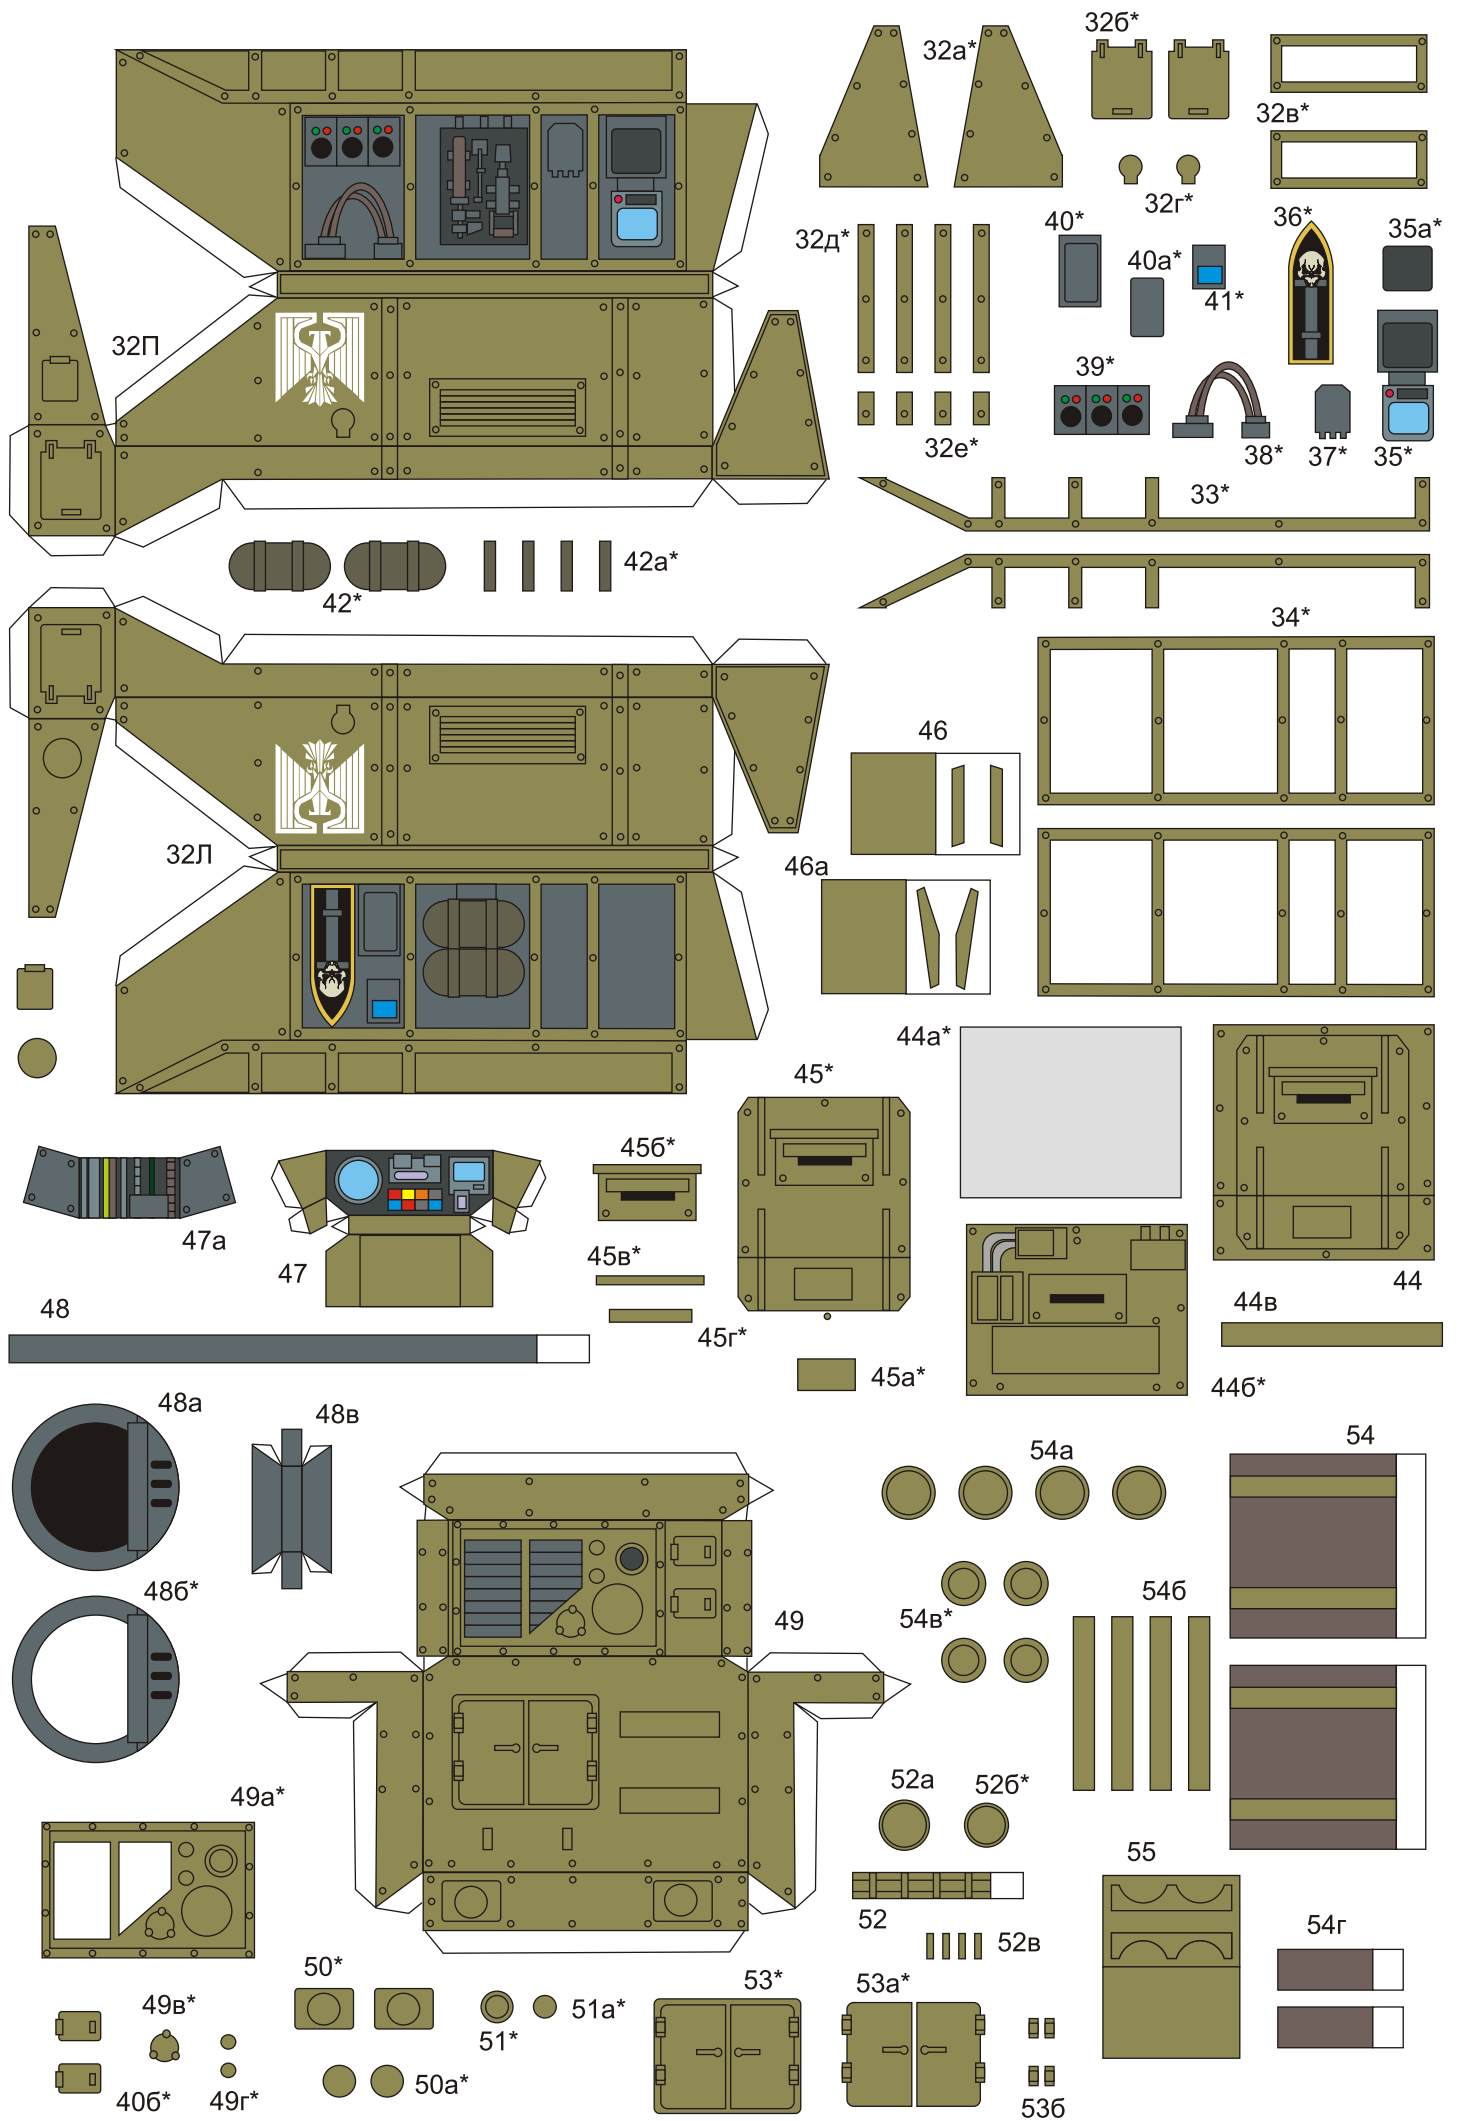

deptus mecharicus departamento manufacturum

Machariys Omega

Free model, not for sale

78*

19

29*

29a*

296

29b

8ж

8з

8г1*

18П

28*

28a

196

1B

30Б

18л

19

19

29B

29a*

296