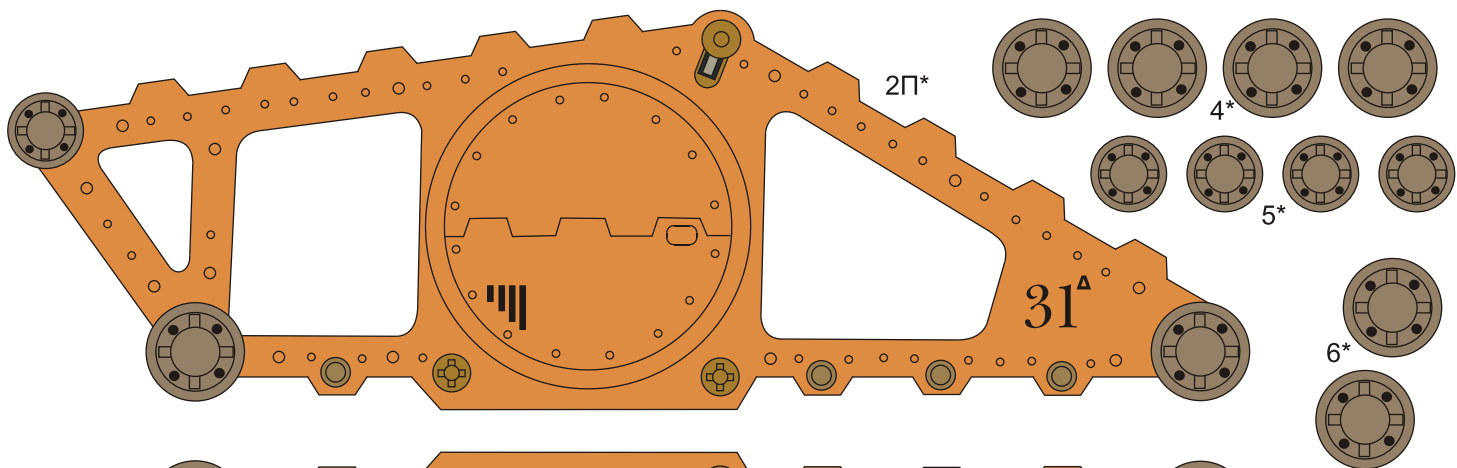

Dep'tus mechanicus departamento manufacturum

PATOROCH

MECHANICA

KARACROS

ASSAULT TANK

Free model, not for sale

Made in Ukraine

14

14a

30a*

30*

15a*

316

34

34a

31a

31*

HUNTA PRINC

14a

30a*

30*

15a*

316

34

34a

31a

31*

14a

30a*

30*

15a*

316