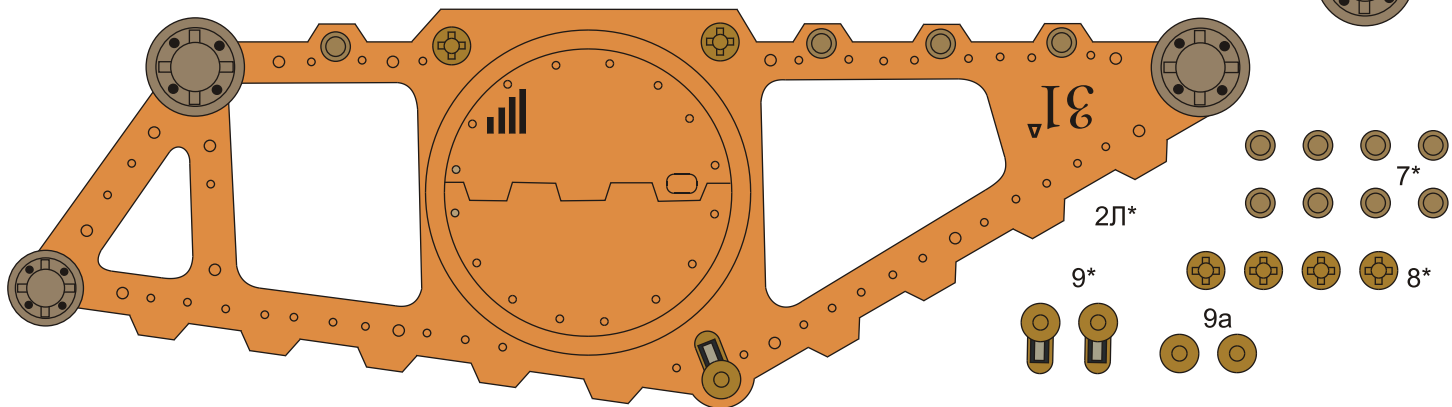

Dep'tus mechanicus departamento manufacturum

PATOROCH

MECHANICA

KARACROS

ASSAULT TANK

Free model, not for sale

Made in Ukraine

14

14a

30a*

30*

15a*

316

34

34a

31a

31*

HUNTA PRINC

14a

30a*

30*

15a*

316

34

34a

31a

31*

14a

30a*

30*

15a*

316