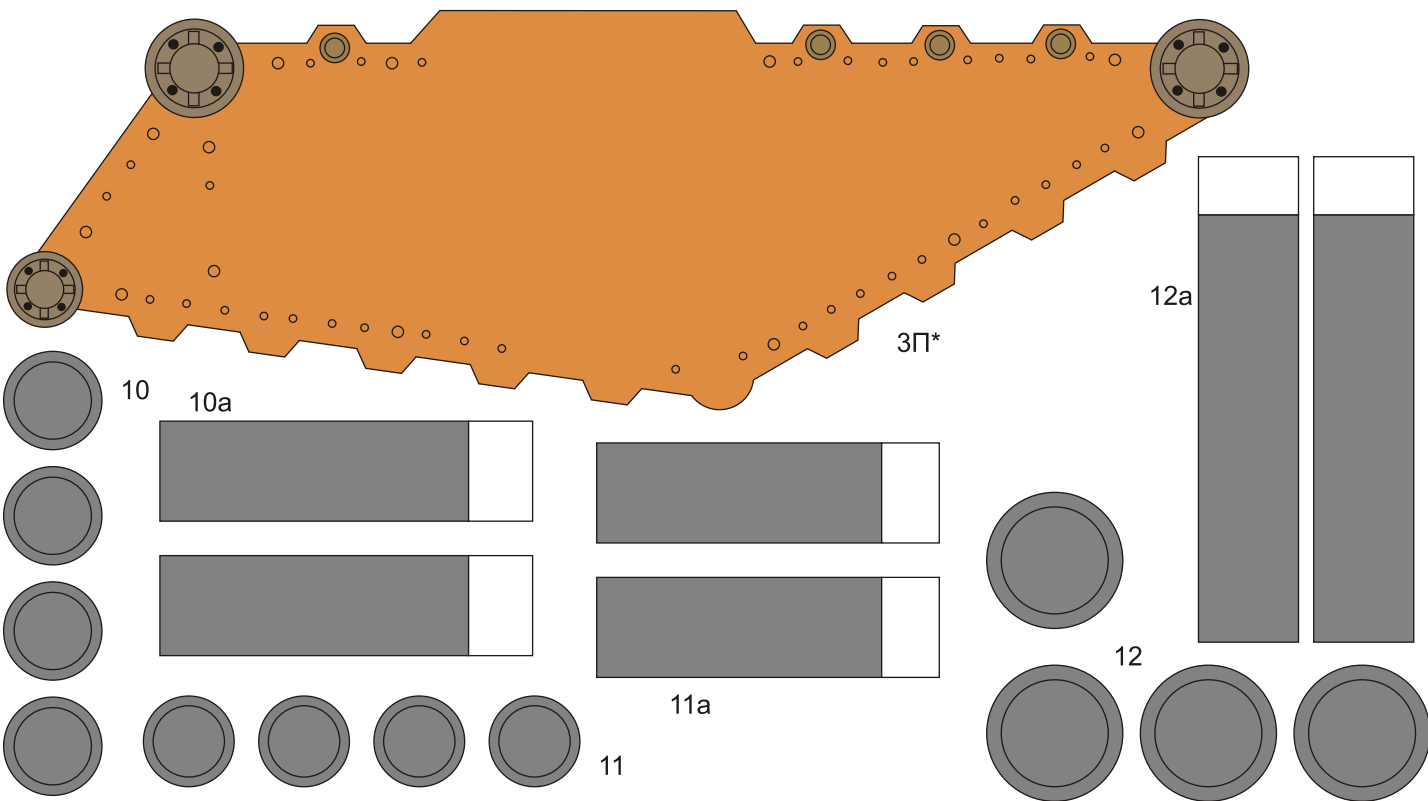

Dep'tus mechanicus departamento manufacturum

PATOROCH

MECHANICA

KARACROS

ASSAULT TANK

Free model, not for sale

Made in Ukraine

14

14a

30a*

30*

15a*

316

34

34a

31a

31*

HUNTA PRINC

14a

30a*

30*

15a*

316

34

34a

31a

31*

14a

30a*

30*

15a*

316