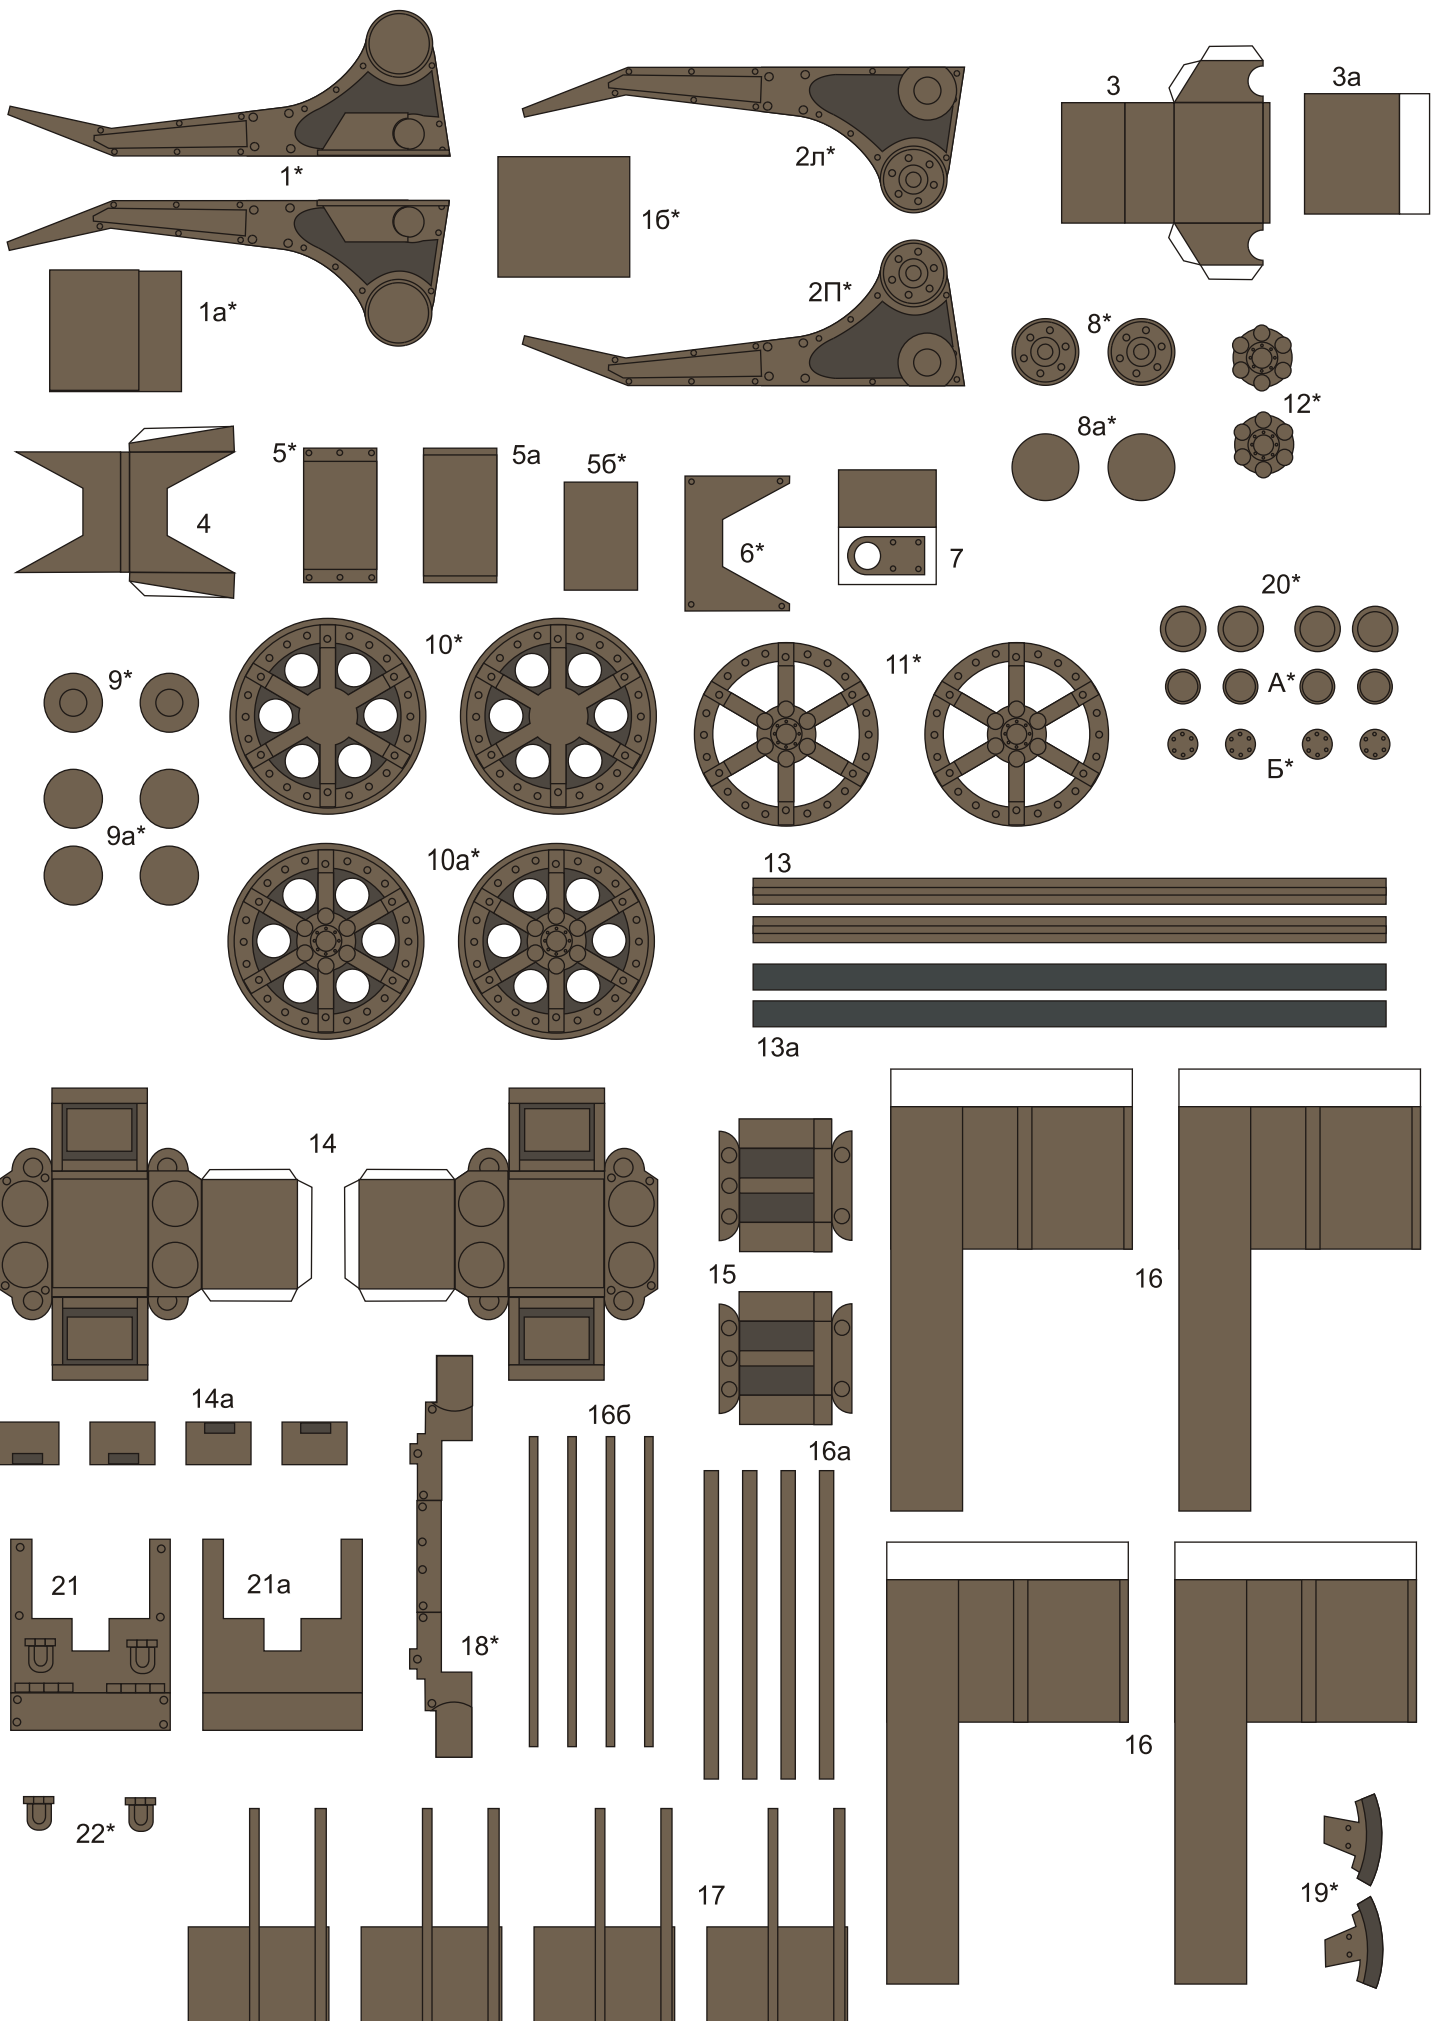

РАТОРОСН

два в одном
+
фигуры
+
тиррейн

Heavy Mortar

Quad-Launcher

2

2a

26

5*

3*

4*

10*

A27a

A27

A276*

A2