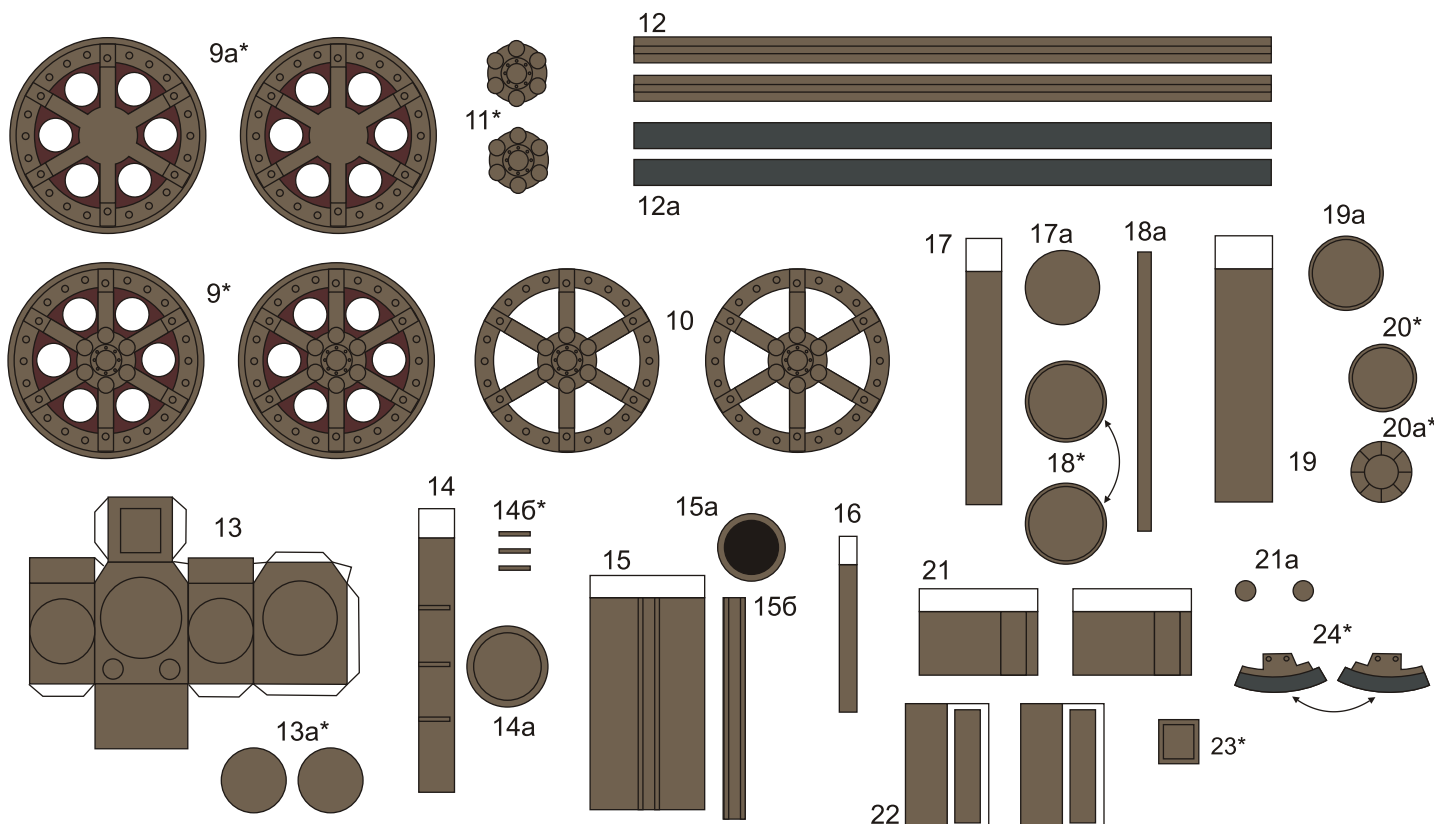

РАТОРОСН

два в одном
+
фигуры
+
тиррейн

Heavy Mortar

Quad-Launcher

2

2a

26

5*

3*

4*

10*

A27a

A27

A276*

A2