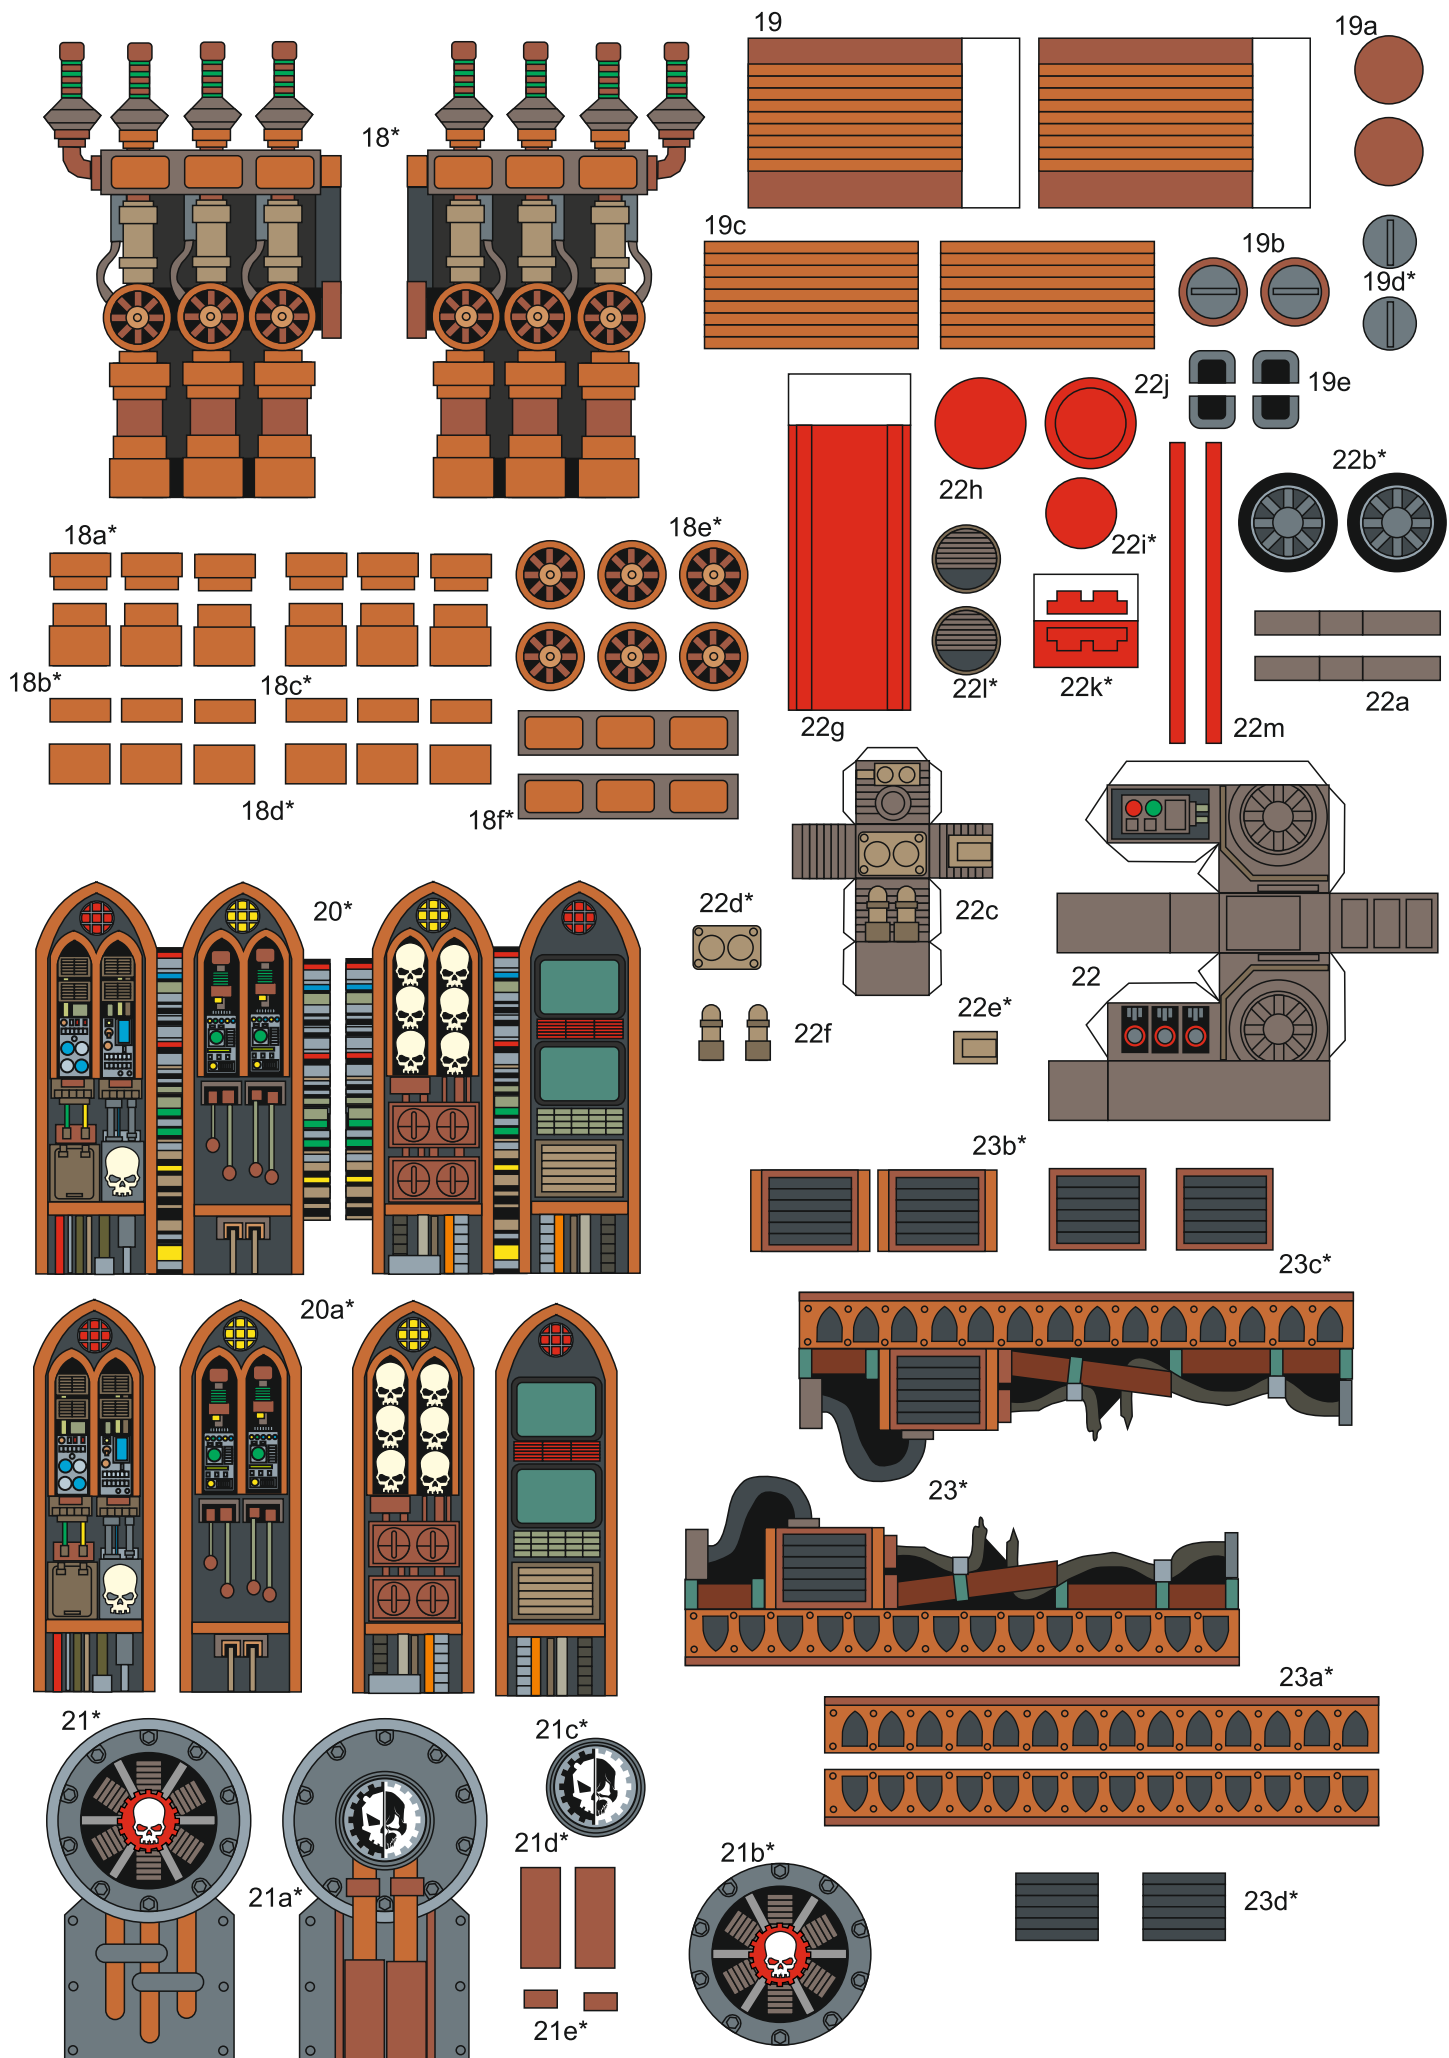

# Killzone: Gallowdark

PATOROKH

Free model, not for sale

24

10

10a\*

10b\*

10c\*

10d\*

10e\*

11

11b\*

11a\*

11c\*

11d\*

10f