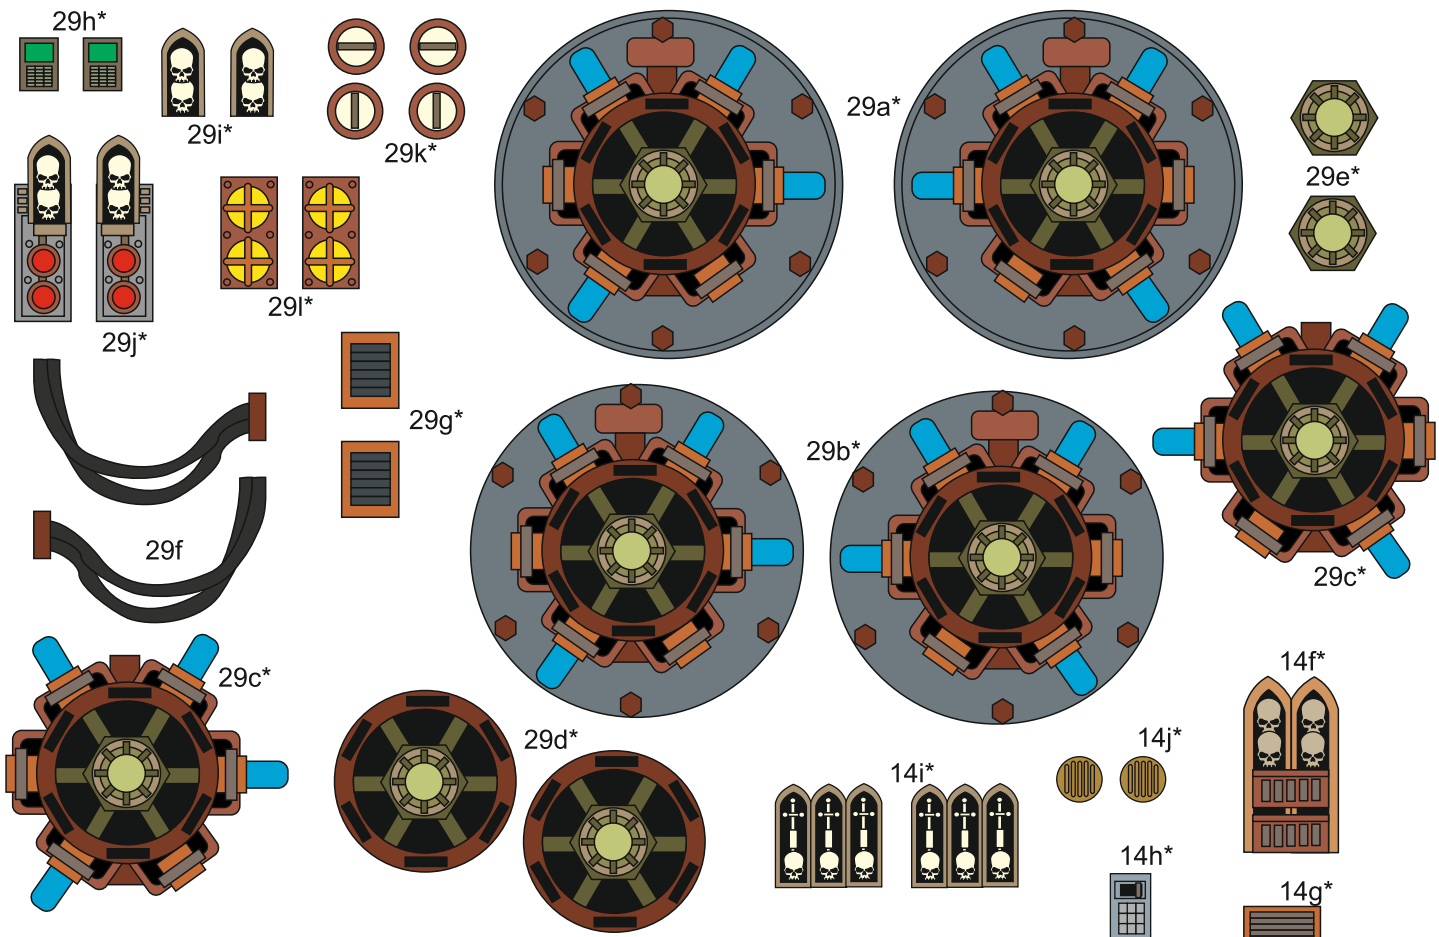

# Killzone: Gallowdark

PATOROKH

Free model, not for sale

24

10

10a\*

10b\*

10c\*

10d\*

10e\*

11

11b\*

11a\*

11c\*

11d\*

10f